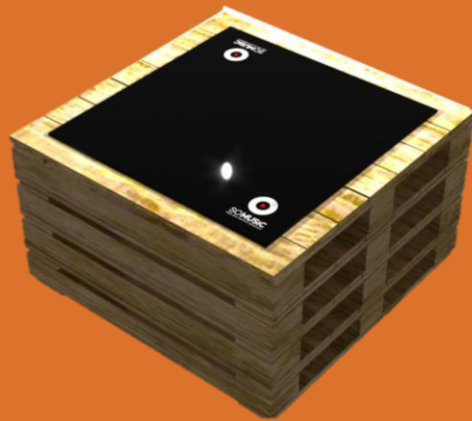

Embase inox

Equipements

1 Verre solaire noir &

1 verre blanc diffusant

2 port USB – Led 1 couleur

A partir de 950 €

Table basse - Bridge

Dimensions
L 93 x P 39 x H 47 cm - 20kg

Matières
HPL compact outdoor

Equipements
Verre solaire noir
2 port USB – 1 port Qi

A partir de 980 €

Table - Bridge

Dimensions :
L 120 x P 45 x H 75 cm – 49kg

Matières :
HPL compact outdoor

Equipements
1 verre bleu solaire 20%
2 port USB – 1 port Qi - Led 1 couleur

A partir de 1480 €

4 U

Table – Pale 1

Dimensions
L 70 x P 70 x H 75 cm – 20 kg

Matière
Bois de palette

Equipements
1 Verre solaire noir
2 port USB – Led 1 couleur

A partir de 750 €

Table – Pale 2

Dimensions
L 70 x P 40 x H 45 cm – 20 kg

Matière
Bois de palette

Equipements
1 Verre solaire vert 10%
2 port USB - Led 1 couleur

A partir de 680 €

4 U

INNOVATION
OUTDOOR

CONTACT

Mail : contact@looknphil.fr